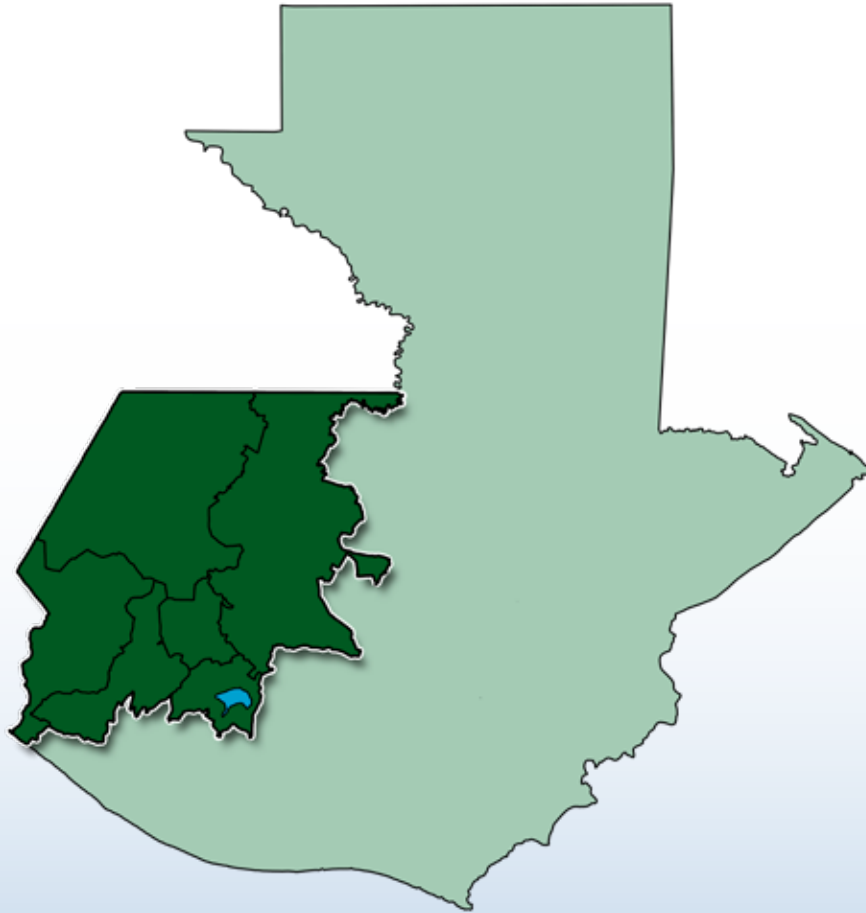

ALCOHOLICOS ANÓNIMOS DE GUATEMALA

DIRECTORIO Quiché

Oficina de Servicios Generales

Quiché

NOMBRE	DIRECCIÓN	HORARIO	
Una Luz 16 de Julio	Canton Panajxit 3ro. El Quiché, Santa Cruz Del Quiché	Lunes - Miércoles - Viernes	16:00 a 18:00 hrs.
Nuevo Despertar Cantón Panajxit	Cantón Panajxit, Santa Cruz del Quiché	Martes - Viernes	17:00 a 19:00 hrs.
Tres Pastorcitos	Panajxit II, Santa Cruz del Quiché	Jueves - Domingo	16:00 a 18:00 hrs.
Unidad de la Fe, Xatinap	Xatinap, Cuarto Centro, Santa Cruz del Quiché	Lunes a Viernes	16:00 a 18:00 hrs.
Una Luz en El Mundo	Xatinap, Quinto, Santa Cruz del Quiché	Martes - Viernes	18:00 a 20:00 hrs.
Santa Cruz	5a. Avenida Zona 1, Santa Cruz del Quiché	Lunes - Jueves - Sábado	19:00 a 21:00 hrs.
Los Celajes	5a. Calle Entre 9a y 8a. Avenida Zona 3	Lunes a Domingo	20:00 a 22:00 hrs.
Renacer de Patzite	A un costado de juez de paz	Martes	18:00 a 20:00 hrs.
Santa Elena San Pedro Jocopilas	1a. Avenida 11-30 Zona 2, Salida a San Pedro Jocopilas Santa Cruz del Quiché	Martes - Viernes - Domingo	19:00 a 21:00 hrs.
Luz Divina Chichicastenango	6a. Avenida frente Hotel Pop Wuj Zona 1 Chichicastenango	Lunes a sábado Domingo	18:00 a 20:00 hrs. 19:00 a 21:00 hrs.
Chichicastenango Maya	7a. Avenida Popul Vuh entre 9a. y 10a. 7-50 Chichicastenango	Lunes - Miércoles - Sábado	18:00 a 20:00 hrs.
Fe y Esperanza, Nebaj	Cantón Batzfaia Nebaj	Lunes a Sábado	19:00 a 21:00 hrs.
Nuevo Amanecer Nebajense	Nebaj	Lunes a Sábado	19:00 a 21:00 hrs.
Uspantán	A media cuadra del Juzgado de Uspantán, Zona 2	Martes - Jueves Sábado - Domingo	20:00 a 22:00 hrs.
Transformación	Colonia La Tribuna, Joyabaj	Martes - Miércoles Viernes - Sábado	19:00 a 21:00 hrs.
Santa María, Cunén	Barrio San Francisco, Cunén	Domingo - Lunes	20:00 a 22:00 hrs.
Santa Elena Santa Cruz Quiché	1a. Avenida 11-30 Final Salida Sacapulas, Zona 2 Santa Cruz del Quiché	Martes - Jueves Viernes - Domingo	19:00 a 21:00 hrs.
Hijo Prodigio	Xatinap I, Santa Cruz del Quiché	Martes - Domingo	15:00 a 17:00 hrs.